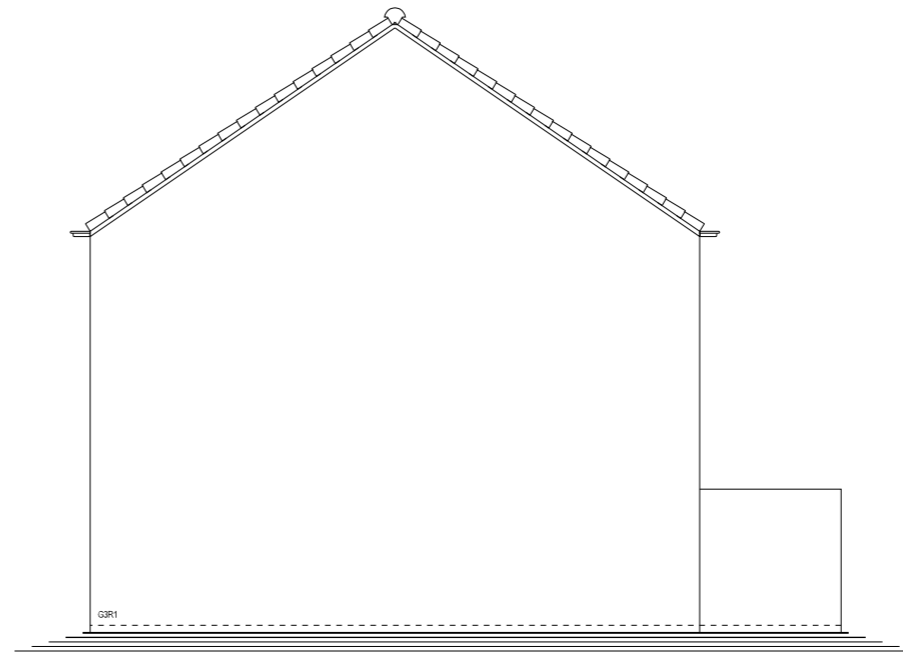

VOORGEVEL

ACHTERGEVEL

ZIJGEVEL

VOORGEVEL

ACHTERGEVEL

ZIJGEVEL

ZIJGEVEL

BEGANE GROND

VERDIEPING

ZOLDER

de tekeningen met de hierop vermelde afmetingen kunnen afwijken van de werkelijke toestand en zijn slechts ter informatie. Woonservice Meander kan niet aansprakelijk worden gesteld voor eventuele afwijkingen.